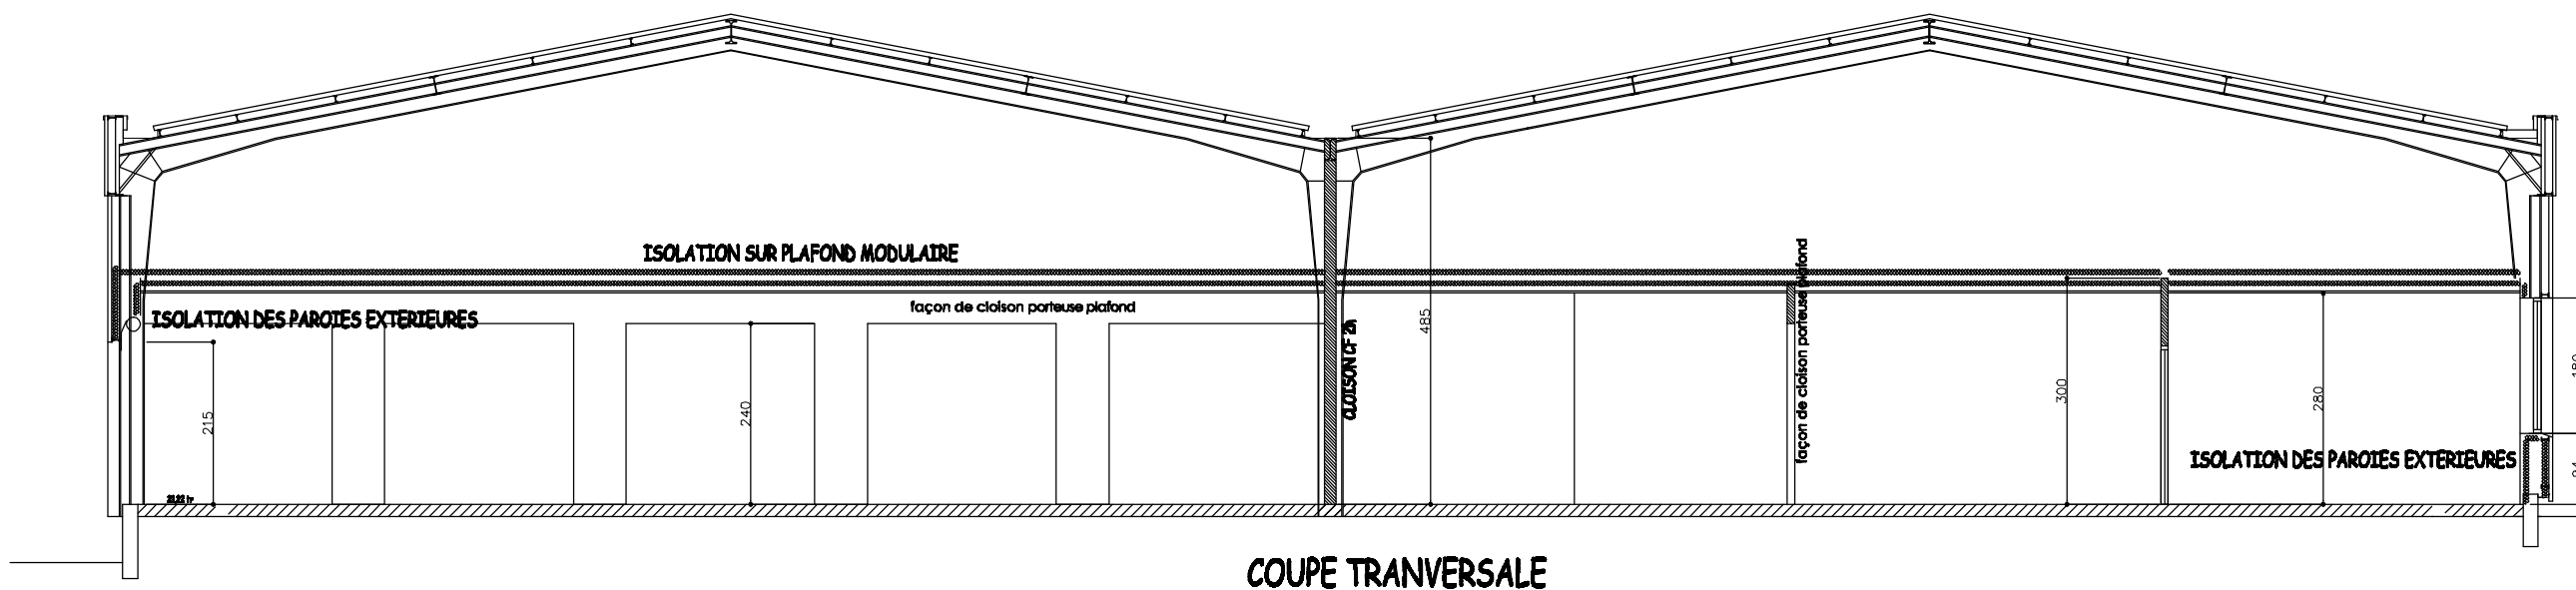

MAITRE D'OUVRAGE
SOMINVAL

MIN ANGERS ST SERGE

AMENAGEMENT
DE LOCAUX ARCHIVES

D C E

N° 01
PLAN AMENAGEMENT

version 5
JANVIER 2012 - Ech : 1/100e